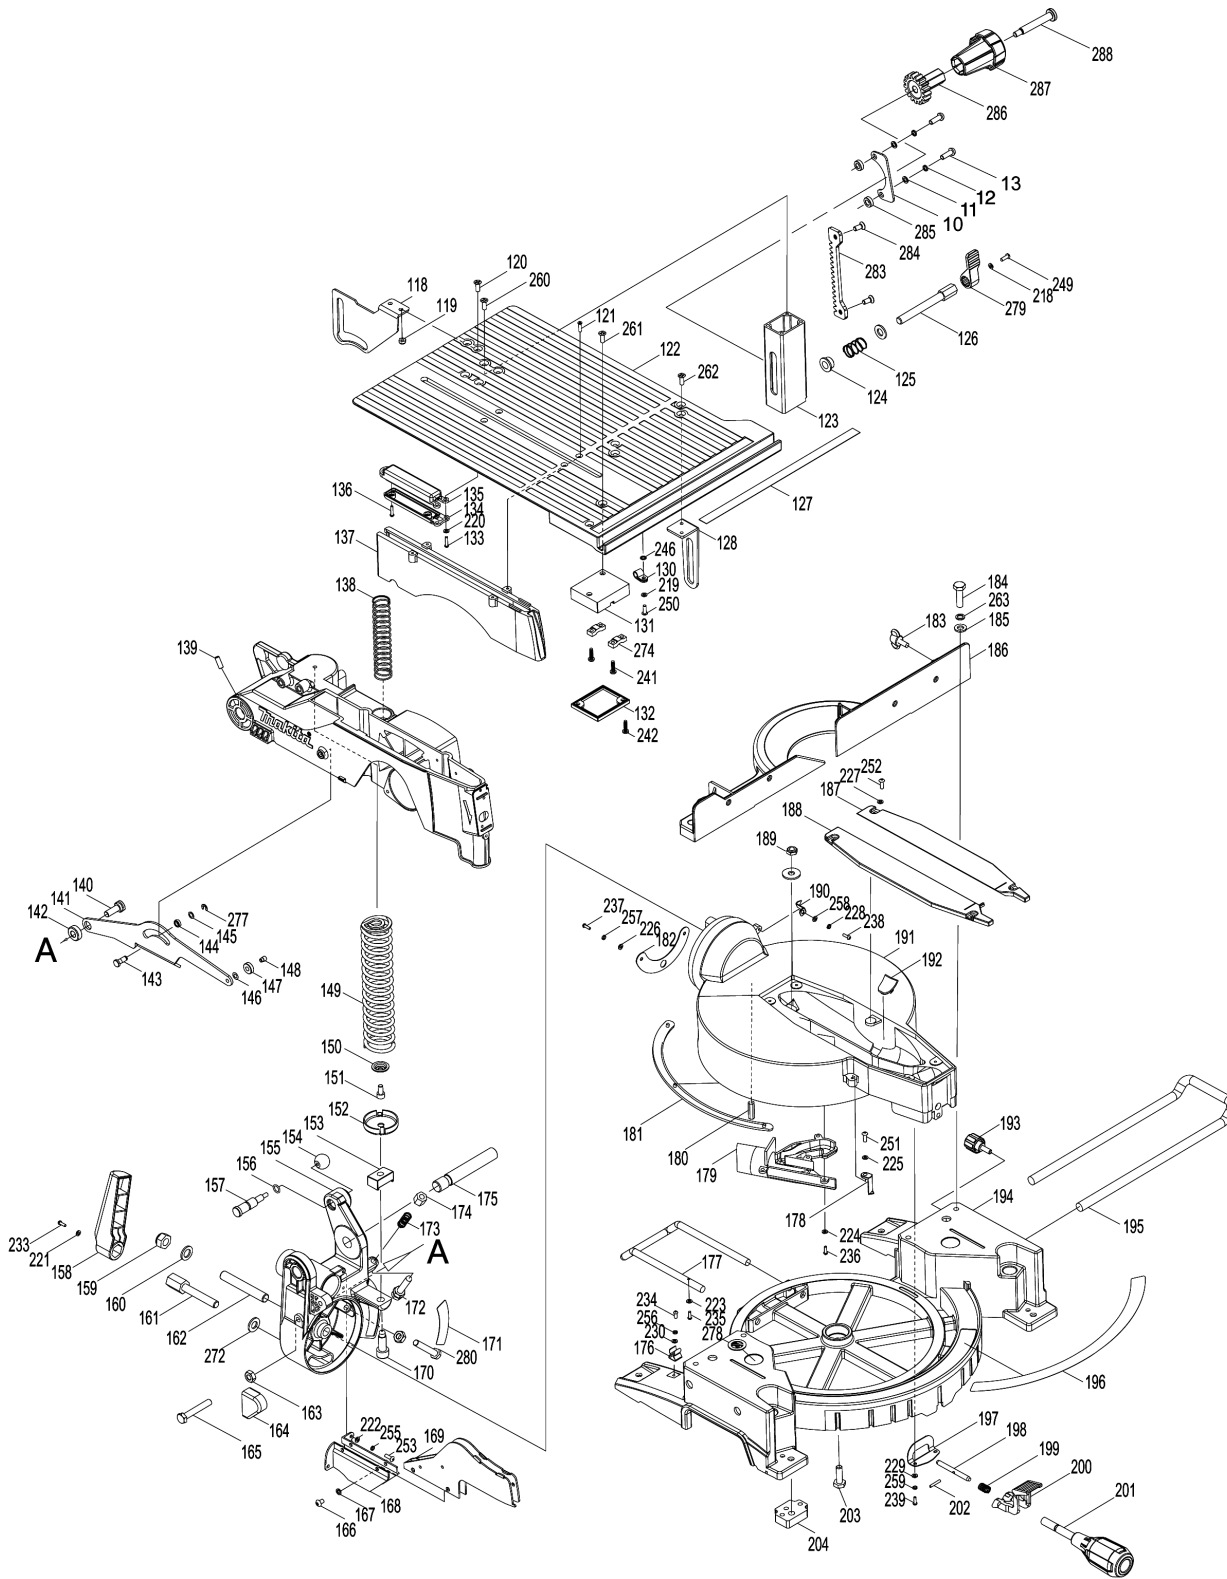

Model No.LH1201FL 305MM TABLE TOP MITER SAW

Model No.LH1201FL 305MM TABLE TOP MITER SAW

Item	Parts No.	Description	I/C	Qty	New/Old	Opt. 1	Opt. 2	Note
001	JM23300009	HEX BOLT M8X16		2				
002	JM23300010	SPRING WASHER 8		2				
003	JM23300011	FLAT WASHER 8		2				
004	JM23300012	RIVING KNIFE		1				
005	JM23300013	PAN HEAD SCREW M6X16		1				
006	JM23300300	UP BLADE GUARD COMPLETE		1				
D10		INC. 8						
007	JM23300015	LOCKNUT M6		1				
008	JM27080060	WARNING LABEL		1				
009	JM23300244	BLADE CASE		1				
010	JM23300239	FENCE PRESS PLAT		1				
011	JM23300019	FLAT WASHER 6		2				
012	JM23300020	SPRING WASHER 6		2				
013	JM23300248	PAN HEAD SCREW M6X16		2				
014	JM23300022	E RING 5		1				
015	JM23300023	LIFTING LIMITED PLATE SHAFT		1				
016	JM23300024	TORSION SPRING		1				
017	JM23300025	LIFTING LIMITED PLATE		1				
018	JM23300026	FLAT WASHER 4		2				
019	JM23300027	SPRING WASHER 4		2				
020	JM23300028	PAN HEAD SCREW M4X12		2				
021	JM23300029	PROTECTION COVER		1				
022	JM23300030	PAN HEAD SCREW M4X10		2				
023	JM23300031	LASER TERMINAL BOX COVER		1				
024	JM23300032	CORD CLAMP		1				
025	JM23300033	PAN HEAD SCREW M4X8		1				
026	JM23300034	LASER DUST-PROOF WASHER		1				
027	JM23300035	LASER SPRING		1				
028	JM23300036	LASER BRACKET		1				
029	JM23300037	LASER TURNING BRACKET		1				
030	JM23300038	H.S.SETTING SCREW M4X6		1				
031	JM23300039	H.S.SETTING SCREW M5X8		1				
032	JM23300040	LASER DIODE		1				
033	JM23300041	LASER COVER		1				
035	JM23300042	E RING 6		2				
036	JM23300043	BEARING 608		1				
037	JM23300044	SPINDLE GEAR		1				
038	JM23300045	KEY 6X16		1				
039	JM23300046	SPINDLE		1				
040	JM23300047	BEARING 6204		1				
041	JM23300048	BEARING BRACKET		1				
042	JM23300049	BEARING COVER		1				

Please order the parts with part number.

Print Date 31/3/2020