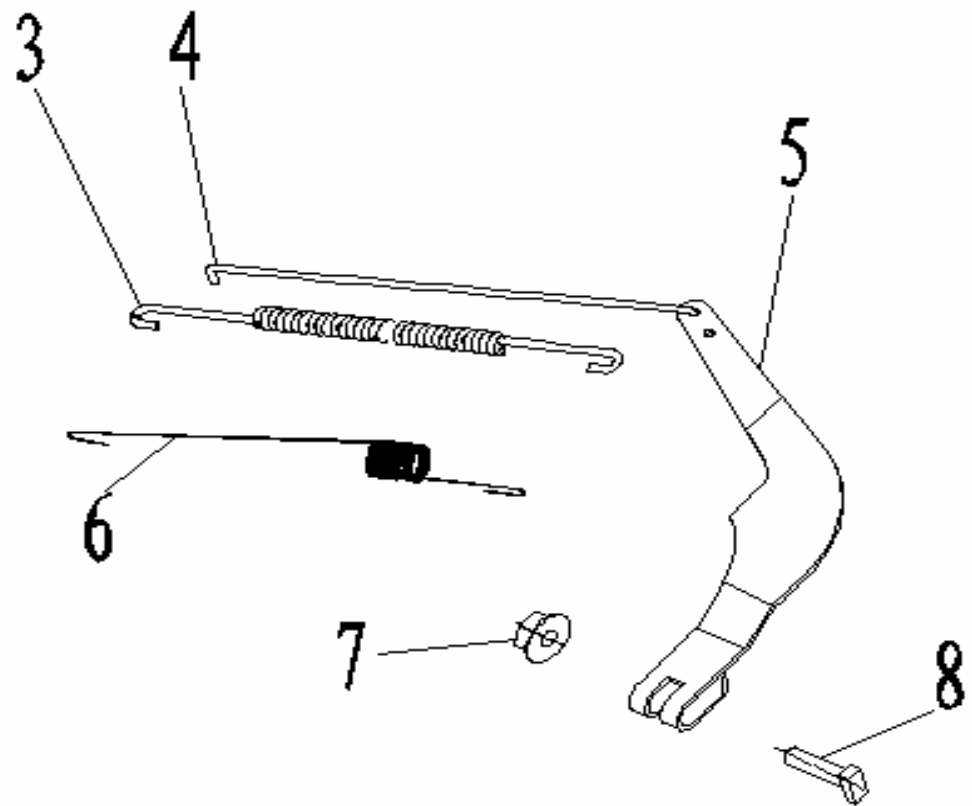

ПОЗИЦИИ	КОД	НАИМЕНОВАНИЕ	КОЛ-ВО
1	01.1404300.E03100-0001	ПЛАСТИНА РЕГУЛЯТОРА ДРОССЕЛЯ	1
2	01.GB/T16674。 1.M6x12-110	БОЛТ (M6x12-110)	2
3	01.1404006.E01100-0000	ПРУЖИНА В	1
4	01.1404004.E01100-0001	ТЯГА ДРОССЕЛЯ	1
5	01.1404002.E01100-0001	РЫЧАГ ДРОССЕЛЯ	1
6	01.1404005.E03101-0001	ПРУЖИНА А	1
7	01.GB/T6177。 1.M6-310	ШАЙБА (M6-310)	3
8	01.1404003.E01100-0001	БОЛТ (M6x21)	1