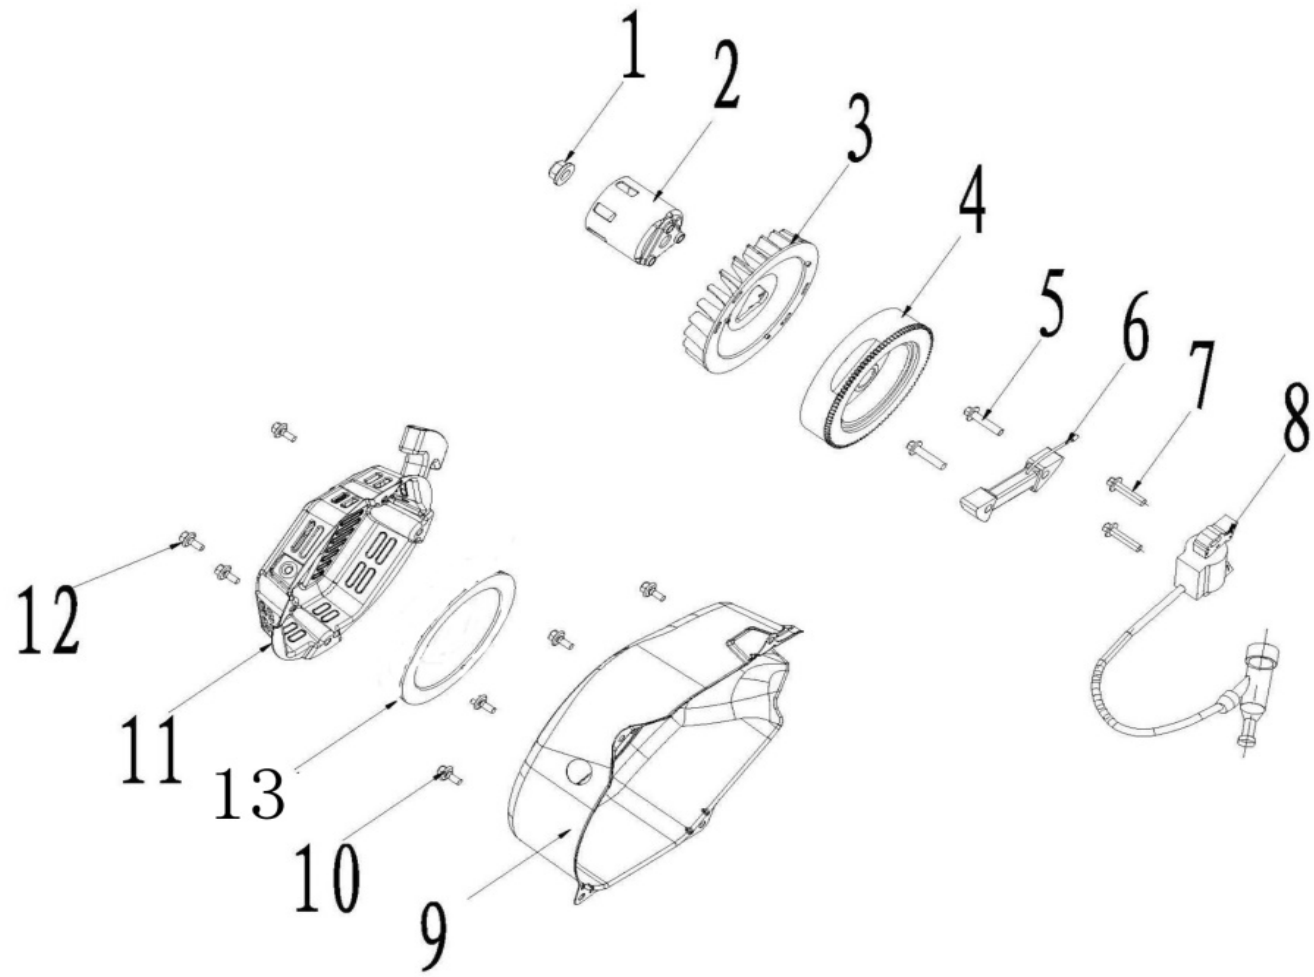

24

01.1300013.E01100-0000

ШАЙБА ЗАПОРНАЯ ВЫПУСКНОГО КЛАПАНА

1

ПОЗИЦИИ	КОД	НАИМЕНОВАНИЕ	КОЛ-ВО
1	01.1400001.E01100-0H01	ПРОКЛАДКА ВОЗДУШНОГО ФИЛЬТРА	2
2	01.1402000.E03100-0000	КАРБЮРАТОР	1
3	01.1400002.E01100-0H01	ПРОКЛАДКА КАРБЮРАТОРА	1
4	01.1400004.E01100-0000	АДАПТЕР	1
5	01.1400005.E01100-0H01	ПРОКЛАДКА АДАПТЕРА	1
6	01.GB/T16674。 1.M6x12-110	БОЛТ (M6x12-110)	1
7	01.1400008.G01100-0001	ДЕРЖАТЕЛЬ ВОЗДУШНОГО ФИЛЬТРА	1
8	01.1401004.E03101-0000	КОРПУС ВОЗДУШНОГО ФИЛЬТРА	1
9	01.GB/T6177。 1.M6-310	ШАЙБА (M6-310)	2
10	01.1401003.E03101-0000	СЕТКА ВОЗДУШНОГО ФИЛЬТРА	1
11	01.1401001.E03101-0000	ФИЛЬТРУЮЩИЙ ЭЛЕМЕНТ	1
12	01.1401002.E03101-0000	КРЫШКА КОРПУСА ВОЗДУШНОГО ФИЛЬТРА	1
13	01.308000.E03100-0000	ПЛАСТИНА ДЕРЖАТЕЛЯ КЛАПАНА	1
14	01.306000.E03100-0000	ЭЛ.МАГНИТНЫЙ КЛАПАН В СБОРЕ	1
15	01.GB/T818..M3x5-310	ВИНТ (M3x5)	4
16	01.GB/T93.3-310	ШАЙБА ПРУЖИННАЯ	4
17	01.GB/T97.1.3-310	ШАЙБА	4