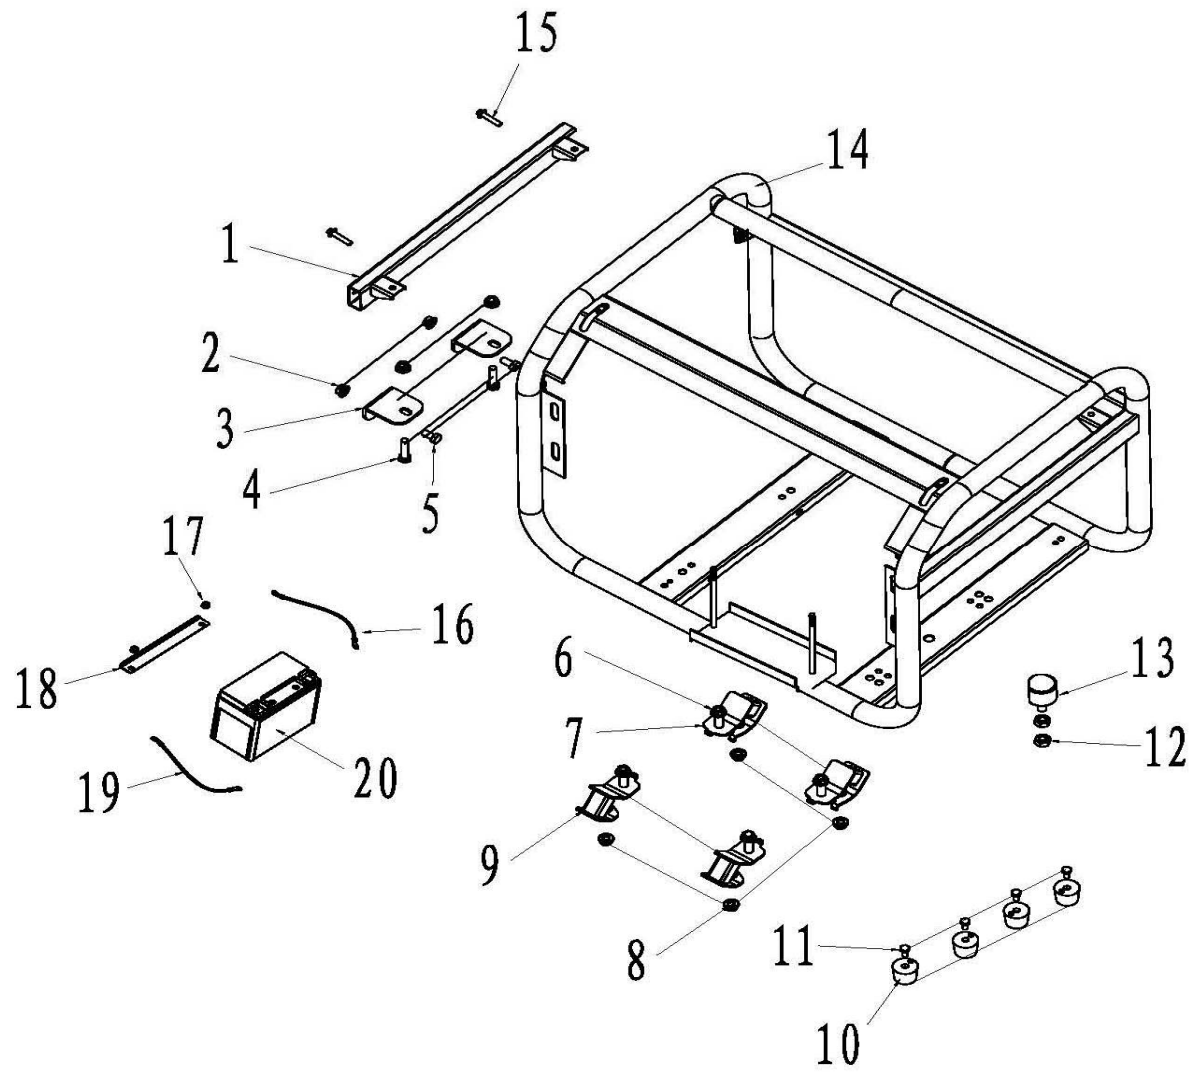

ПОЗИЦИИ	КОД	НАИМЕНОВАНИЕ	КОЛ-ВО
1	01.4101002.G01100-0B03	ПЛАНКА	1
2	01.GB/T6177。 1. M8-310	ШАЙБА (M8-310)	4
3	01.4101004.G01100-0000	ОПОРА ДВИГАТЕЛЯ	2
4	01.GB/T5789.M8x40-210	БОЛТ (M8x40-210)	2
5	01.GB/T16674。 1.M8x16-110	БОЛТ (M8x16-110)	2
6	01.GB/T6177。 1. M8-310	ШАЙБА (M8-310)	4
7	01.4104001.G01100-0000	АМОРТИЗАТОР ЛЕВЫЙ	2
8	01.GB/T6177。 1. M8-310	ШАЙБА (M8-310)	4
9	01.4104001.G01101-0000	АМОРТИЗАТОР ПРАВЫЙ	2
10	01.4104003.P01100-0000	ОПОРА	4
11	01.GB/T16674。 1.M6x12-110	БОЛТ (6x12-110)	4
12	01.GB/T6170.M10-110	ШАЙБА M10	2
13	01.4104002.G01100-0000	ОПОРА АБСОРБЕРА	1
14	01.4101001.G18100-0B03	РАМА	1
15	01.GB/T16674。 1.M6x12-110	БОЛТ (M6x12-110)	2
16	01.3405100.G03100-0000	ПРОВОД (+)	1
17	01.GB/T6177。 1.M6-310	ШАЙБА (M6-310)	2
18	01.4101015.G17100-0B03	ПЛАСТИНА КРЕПЛЕНИЯ АКБ	1
19	01.3405200.G03100-0000	ПРОВОД (-)	1
20	01.3404100.G17100-0000	АКБ	1