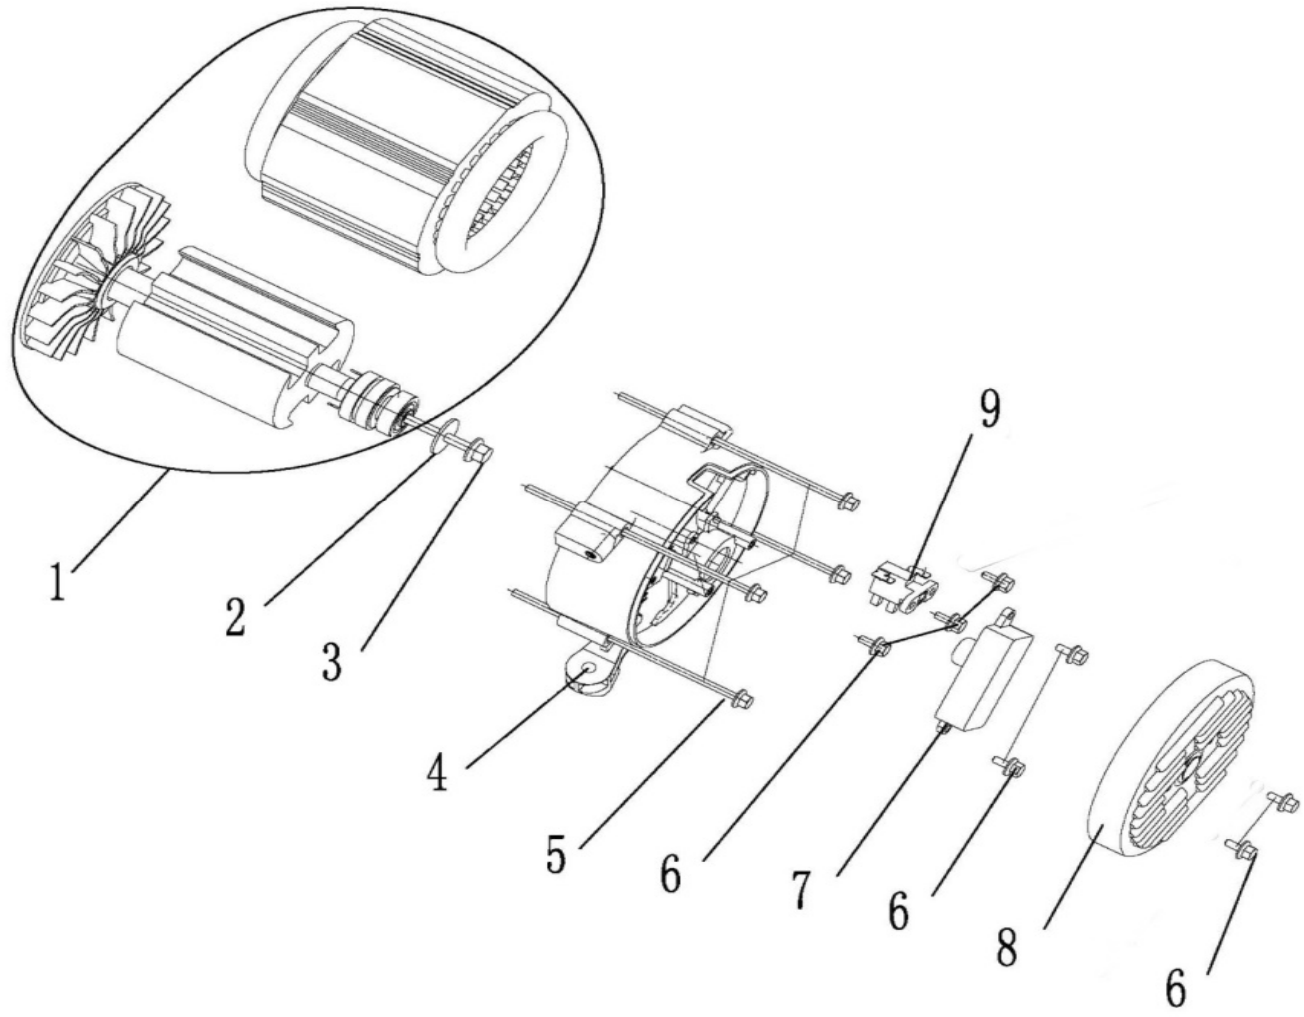

ПОЗИЦИИ	КОД	НАИМЕНОВАНИЕ	КОЛ-ВО
1	01.3102020.G02102-0000	АЛЬТЕРНАТОР В СБОРЕ (РОТОР+СТАТОР)	1
2	01.GB/T5287.φ18×8×3-010	ШАЙБА ПЛОСКАЯ (18x8x3)	1
3	01.GB/T16674。2.M8×220×1-110	БОЛТ (M8x220x1-110)	1
4	01.3100001.G01100-0008	ОПОРА АЛЬТЕРНАТОРА	1
5	01.GB/T5789.M6x165-110	БОЛТ (M6x165-110)	4
6	01.GB/T5789.M5x12-110	БОЛТ (M5x12-110)	7
7	01.3103001.G01100-0000	AVR	1
8	01.3100002.G01100-0B02	КРЫШКА ГЕНЕРАТОРА	1
9	01.3102050.G01100-0000	ЩЁТКА УГОЛЬНАЯ	1