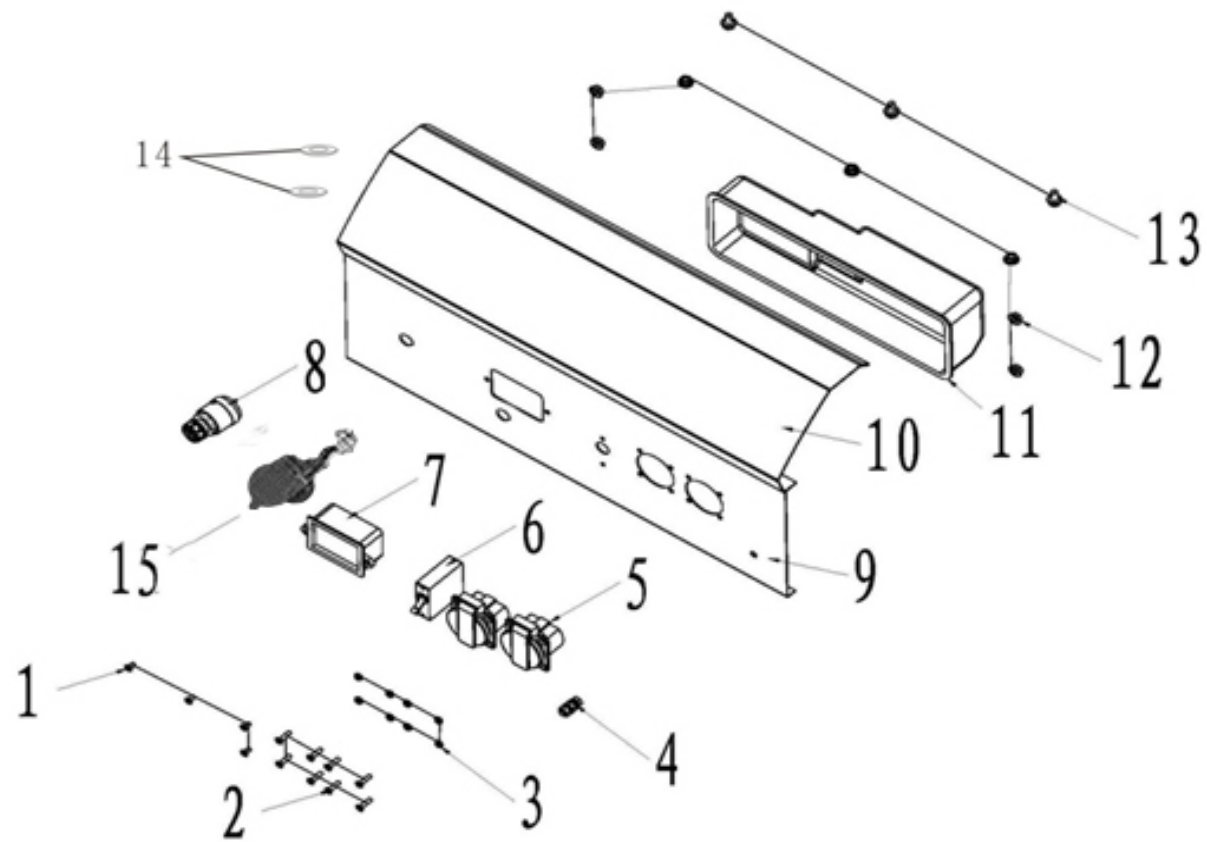

ПОЗИЦИИ	КОД	НАИМЕНОВАНИЕ	КОЛ-ВО
1	01.GB/T9074。 3.M3x6-110	ВИНТ (M3x6)	4
2	01.GB/T9074。 3.M4x12-110	ВИНТ (M4x12)	8
3	01.GB/T6170.M4-310	ШАЙБА M4	8
4	01.3201007.G01100-0000	БОЛТ + ГАЙКА	1
5	01.3201011.G01100-0B02	РОЗЕТКА EURO	2
6	01.3201006.G02100-0000	ВЫКЛЮЧАТЕЛЬ	1
7	01.3201010.G01100-0B02	ДИСПЛЕЙ	1
8	01.3203100.G01101-0000	ПЕРЕКЛЮЧАТЕЛЬ	1
9	01.3201008.G18100-0000	КОРПУС ПАНЕЛИ	1
10	01.4101003.G18100-0000	ПАНЕЛЬ БОКОВАЯ	1
11	01.3201012.G01100-0B02	КРЫШКА ЗАДНЕЙ ПАНЕЛИ	1
12	01.GB/T6177。 1.M6-310	ШАЙБА (M6-310)	7
13	01.GB/T16674。 1.M6x12-110	БОЛТ (M6x12-110)	3
14	01.ZBCBS03.φ18×6×2-030	ПРОКЛАДКА	2
15	01.3201011.G02100-0000	РАЗЪЁМ ДЛЯ БЛОКА AVR	1