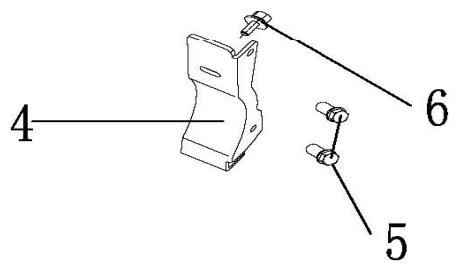

ПОЗИЦИИ	КОД	НАИМЕНОВАНИЕ	КОЛ-ВО
1	01.1405002.E01100-0000	ПРОКЛАДКА	1
2	01.GB/T6177。 1. M8-310	ШАЙБА (M8-310)	2
3	01.1405100.G02101-0B01	ГЛУШИТЕЛЬ В СБОРЕ	1
4	01.1400021.G01100-0B02	КРОНШТЕЙН ГЛУШИТЕЛЯ	1
5	01.GB/T16674。 1.M8x16-110	БОЛТ (M8x16-110)	2
6	01.GB/T16674。 1.M6x12-110	БОЛТ (M6x12-110)	1