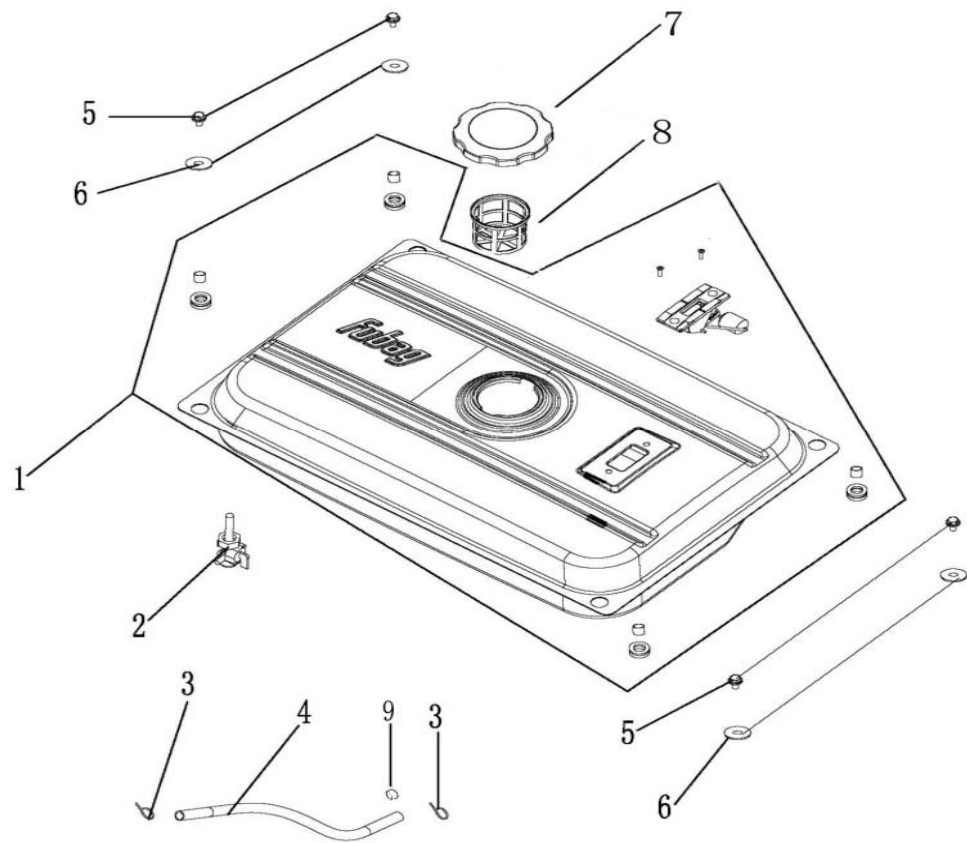

ПОЗИЦИИ	КОД	НАИМЕНОВАНИЕ	КОЛ-ВО
1	01.1403200.G01100-0R01	ТОПЛИВНЫЙ БАК	1
2	01.1403600.G01100-0000	ВЫКЛЮЧАТЕЛЬ ДВИГАТЕЛЯ	1
3	01.1400011.E01100-0001	ХОМУТ	1
4	01.1400009.E03100-0000	ТРУБКА ТОПЛИВНАЯ (D4.5xD8x180)	1
5	01.GB/T16674。 1.M6x25-110	БОЛТ (M6x25-110)	4
6	01.GB/T5287.φ25×6×2-010	ПРОКЛАДКА (25x6x2-010)	4
7	01.1403300.G01100-0000	КРЫШКА ТОПЛИВНОГО БАКА	1
8	01.1403001.G01100-0000	ФИЛЬТР МАСЛЯНЫЙ	1
9	01.1400012.E01100-0000	КРЫШКА ТОПЛИВНОЙ ТРУБКИ	1