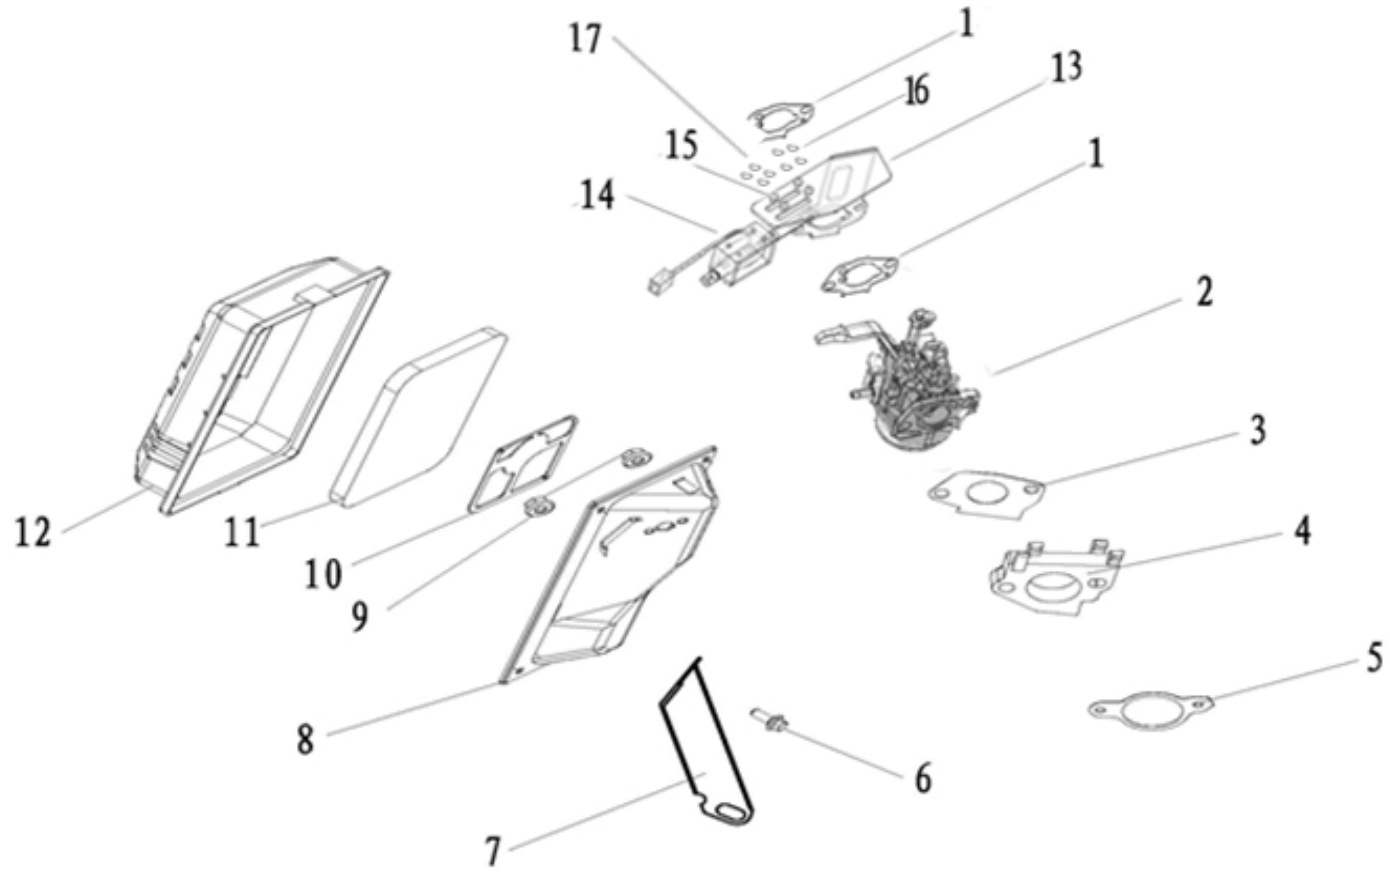

ПОЗИЦИИ	КОД	НАИМЕНОВАНИЕ	КОЛ-ВО
1	01.1400001.E01100-0H01	ПРОКЛАДКА ВОЗДУШНОГО ФИЛЬТРА	2
2	01.1402000.E03100-0000	КАРБЮРАТОР	1
3	01.1400002.E01100-0H01	ПРОКЛАДКА КАРБЮРАТОРА	1
4	01.1400004.E01100-0000	АДАПТЕР	1
5	01.1400005.E01100-0H01	ПРОКЛАДКА АДАПТЕРА	1
6	01.GB/T16674。 1.M6x12-110	БОЛТ (M6x12-110)	1
7	01.1400008.G01100-0001	ДЕРЖАТЕЛЬ ВОЗДУШНОГО ФИЛЬТРА	1
8	01.1401004.E03101-0000	КОРПУС ВОЗДУШНОГО ФИЛЬТРА	1
9	01.GB/T6177。 1.M6-310	ШАЙБА (M6-310)	2
10	01.1401003.E03101-0000	СЕТКА ВОЗДУШНОГО ФИЛЬТРА	1
11	01.1401001.E03101-0000	ФИЛЬТРУЮЩИЙ ЭЛЕМЕНТ	1
12	01.1401002.E03101-0000	КРЫШКА КОРПУСА ВОЗДУШНОГО ФИЛЬТРА	1
13	01.308000.E03100-0000	ПЛАСТИНА ДЕРЖАТЕЛЯ КЛАПАНА	1
14	01.306000.E03100-0000	ЭЛ.МАГНИТНЫЙ КЛАПАН В СБОРЕ	1
15	01.GB/T818..M3x5-310	ВИНТ (M3x5)	4
16	01.GB/T93.3-310	ШАЙБА ПРУЖИННАЯ	4
17	01.GB/T97.1.3-310	ШАЙБА	4