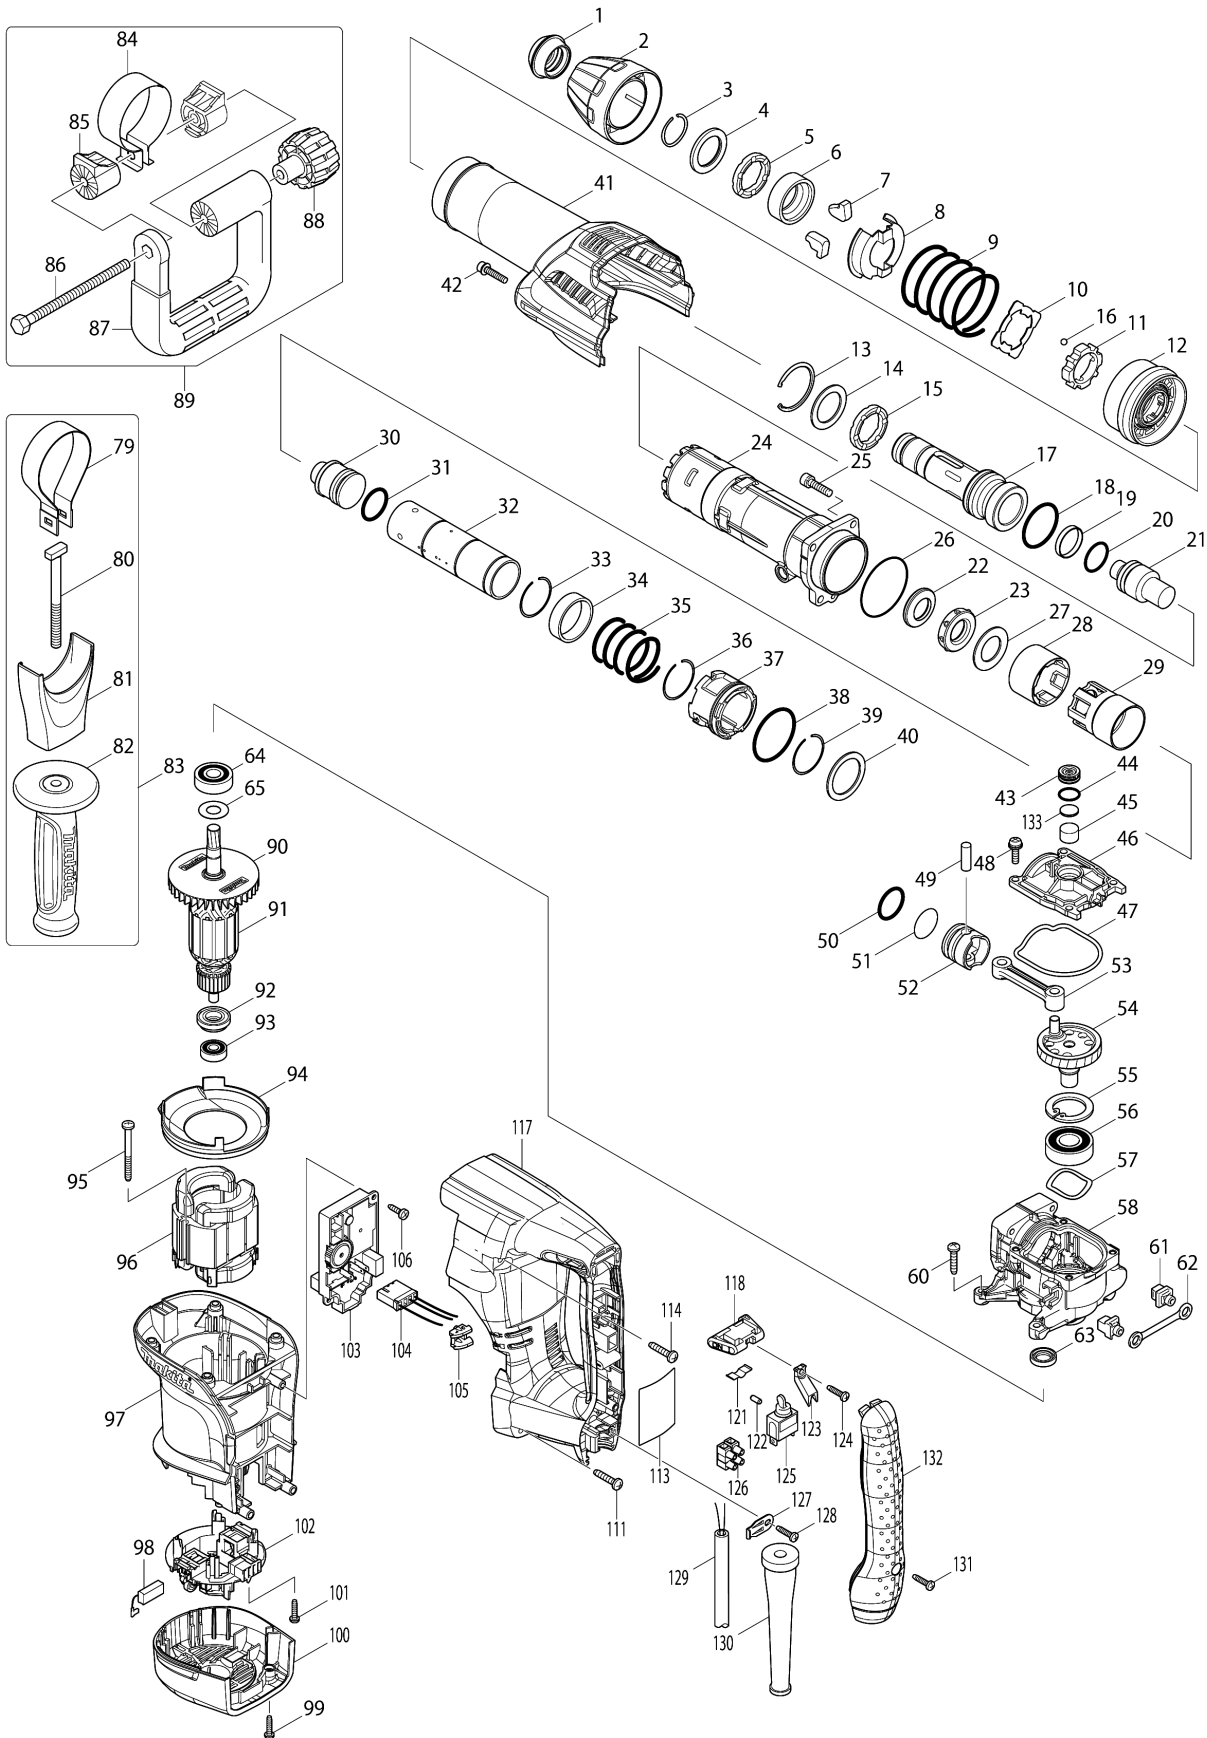

Model No.HM0870C DEMOLITION HAMMER

Model No.HM0870C DEMOLITION HAMMER

Item	Parts No.	Description	I/C	Qty	New/Old	Opt. 1	Opt. 2	Note
001	286287-0	TOOL HOLDER CAP		1				
002	451432-8	CHUCK COVER		1				
003	231984-3	RING SPRING 25		1				
004	267272-2	FLAT WASHER 28		1				
005	424261-2	RUBBER RING 28		1				
006	331659-5	CHUCK RING		1				
007	310108-5	TOOL RETAINER		2				
008	345360-6	SPRING GUIDE		1	*			
008-1	346677-0	SPRING GUIDE	<	1				
009	233387-7	COMPRESSION SPRING 52		1				
010	346141-1	PLATE		1				
011	310145-9	LOCK RING		1				
012	451433-6	CHANGE RING		1				
013	257960-9	RETAINING RING(INT) ROUND R-42		1				
014	267273-0	FLAT WASHER 29		1				
015	424261-2	RUBBER RING 28		1				
016	216002-8	STEEL BALL 4.8		4				
017	324387-9	TOOL HOLDER		1				
018	213527-3	O RING 38		1				
019	213431-6	FLUORIDE RING 28		1				
020	213394-6	O RING 23		1				
021	324389-5	IMPACT BOLT		1				
022	325732-1	RING 20		1				
023	424245-0	RUBBER RING 20		1				
024	318512-2	BARREL		1				
025	922341-3	HEX. SOCKET HEAD BOLT M6X25		4				
026	213656-2	O RING 53		1				
027	267407-5	FLAT WASHER 23		1				
028	451639-6	GUIDE RING		1				
029	450098-1	SLIDE SLEEVE		1				
030	324388-7	STRIKER		1				
031	213958-6	O RING 24		1				
032	331658-7	CYLINDER 32		1				
033	233927-1	RING SPRING 34		1				
034	331660-0	RING 36		1				
035	233386-9	COMPRESSION SPRING 37		1				
036	233927-1	RING SPRING 34		1				
037	317719-7	CYLINDER GUIDE		1				
038	213611-4	O RING 46		1				
039	233927-1	RING SPRING 34		1				
040	267079-6	FLAT WASHER 34		1				