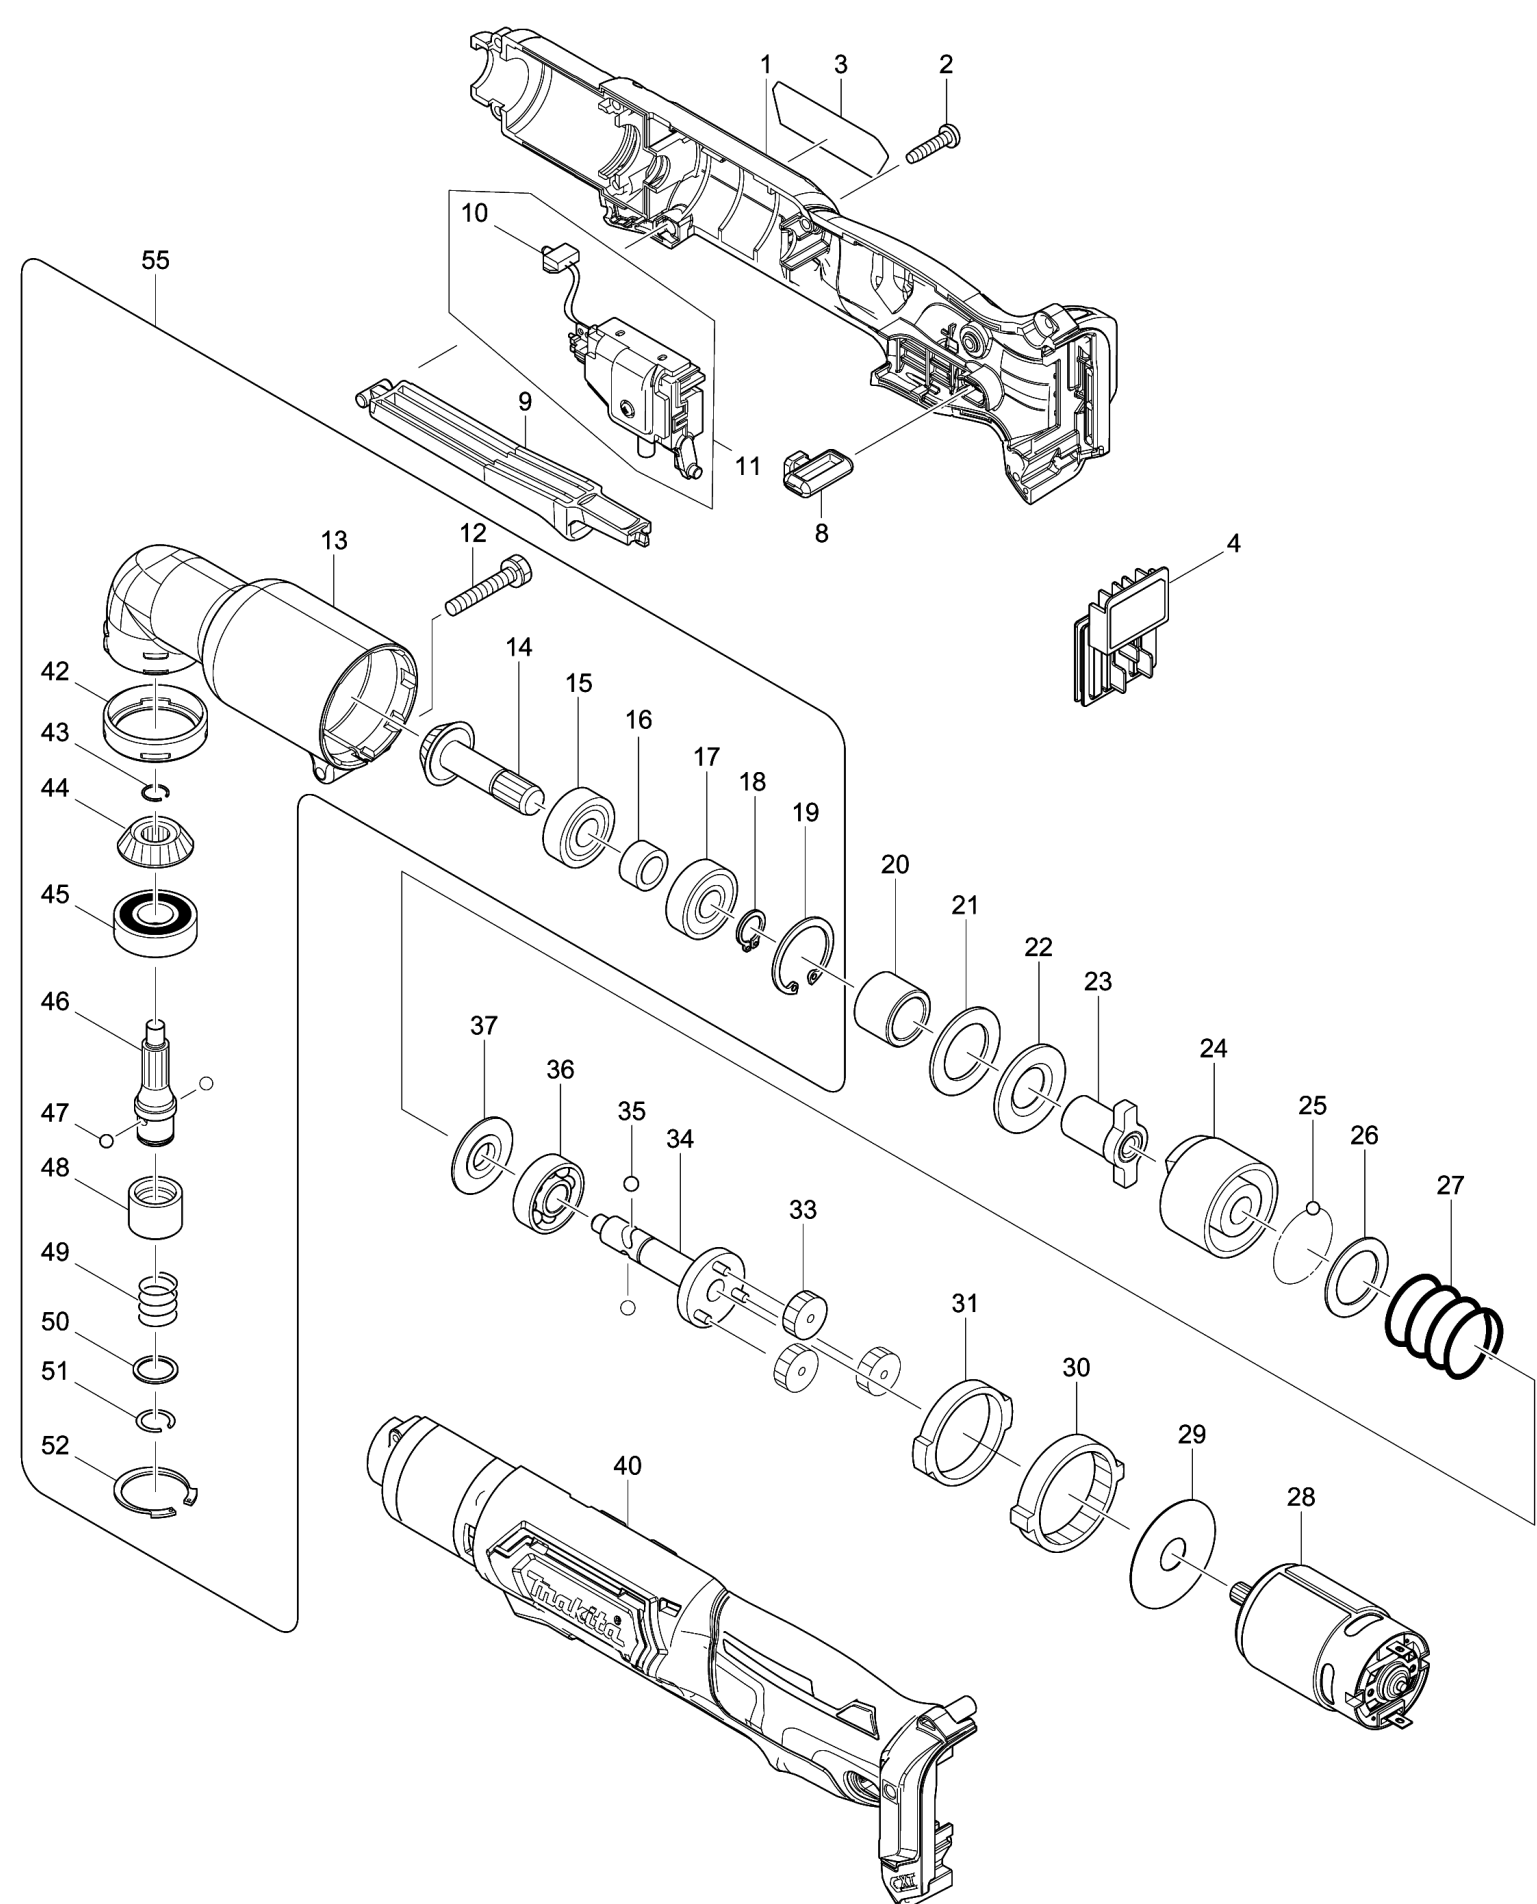

Model No.TL064D CORDLESS ANGLE IMPACT DRIVER

Model No.TL064D CORDLESS ANGLE IMPACT DRIVER

Артикул	Детали	Описание	Замена	Количество	New/Old	Продажи	Закупка	Примечание
001	183G43-0	HOUSING SET		1				
C10	252126-6	Шестигр.стопорная гайка M4-7		2				
D10		INC. 40						
002	266130-9	Самонарез.винт зажимной PT3X16		8				
003	853G87-1	TL064D NAME PLATE		1				
004	644813-5	TERMINAL		1				
008	450126-2	FR CHANGE LEVER		1				
009	450125-4	SWITCH LEVER		1				
010	620690-9	LED CIRCUIT		1				
011	632K57-5	SWITCH UNIT		1				
D10		INC. 10						
012	265409-5	Болт+с шестигранной гол.M5X30		1				
013	152461-1	Угловая головка в сборе		1				
014	226720-0	Коническая шестерня 13		1				
015	210067-2	Подшипник 10/26		1				
016	257428-5	SLEEVE 10		1				
017	210067-2	Подшипник 10/26		1				
018	961006-2	Стопорное кольцо S-10 HR3000C/		1				
019	962105-3	Стопорное кольцо R-26 GA5030		1				
020	257429-3	SLEEVE 15		1				
021	261095-0	Резиновая шайба 21 к 6940D		1				
022	267120-5	Плоская шайба 15		1				
023	322689-7	Ударный шпindelь		1	*			
023-1	327000-8	ANVIL	O	1				
024	322688-9	Ударник 6940D		1	*			
024-1	326999-4	HAMMER	O	1				
025	216001-0	Стальной шарик 3.5		22				
026	267121-3	Плоская шайба 20 для HR4000C/		1				
027	233107-9	Компрессионная пружина 22		1				
028	629273-2	DC MOTOR		1				
029	267053-4	Плоская шайба 12		1				
030	226280-2	Шестерня внутр. зацепления 69		1				
031	257187-1	Кольцо 32		1				
033	226279-7	Прямозубая шестерня 29		3				
034	154416-2	Шпindelь к 6940D		1	*			
034-1	140K00-5	SPINDLE COMPLETE	O	1				
035	216002-8	Стальной шарик 4.8		2				
036	211472-6	BALL BEARING 6000		1				
037	322719-4	Шайба 10		1				
040	183G43-0	HOUSING SET		1				
C10	252126-6	Шестигр.стопорная гайка M4-7		2				
D10		INC. 1						
042	424044-0	RUBBER RING 32		1				
043	231990-8	Кольцевая пружина 9		1				
044	226721-8	Коническая шестерня 13		1				
045	211131-2	Подшипник 12/28		1				
046	323920-4	SPINDLE M		1				
047	216001-0	Стальной шарик 3.5		2				
048	326997-8	SLEEVE		1				
049	233005-7	Компрессионная пружина 13		1				
050	267085-1	Плоская шайба 12 к 6914D/6951/		1				
051	231951-8	Кольцевая пружина 11		1				
052	962116-8	Стопорное кольцо R-28		1				
055	135892-9	ANGLE HEAD ASSY		1				
D10		INC. 12-19,42-52						
A01	266622-8	Самонарезающий винт 4X12		1				
A02	346909-5	HOOK		1				
A04B	456128-6	BATTERY COVER		1				
A05B	***DC10WC	DC10WC BATTERY CHARGER		1	*			
A05-1B	***DC10WD	DC10WD BATTERY CHARGER	<	1				
A06B	197394-3	BATTERY BL1020B SET		2	*			
A06-1B	197396-9	BATTERY BL1021B SET	<	2	*			
A06-2B	197396-9	BATTERY BL1021B SET	O	2				
A07B	821709-9	PLASTIC CARRYING CASE		1				
C10	162315-4	Упорный штифт для JR100D		2				
C20	452137-3	Рукоятка для JR100D		1				
C30	452143-8	Вал		2				