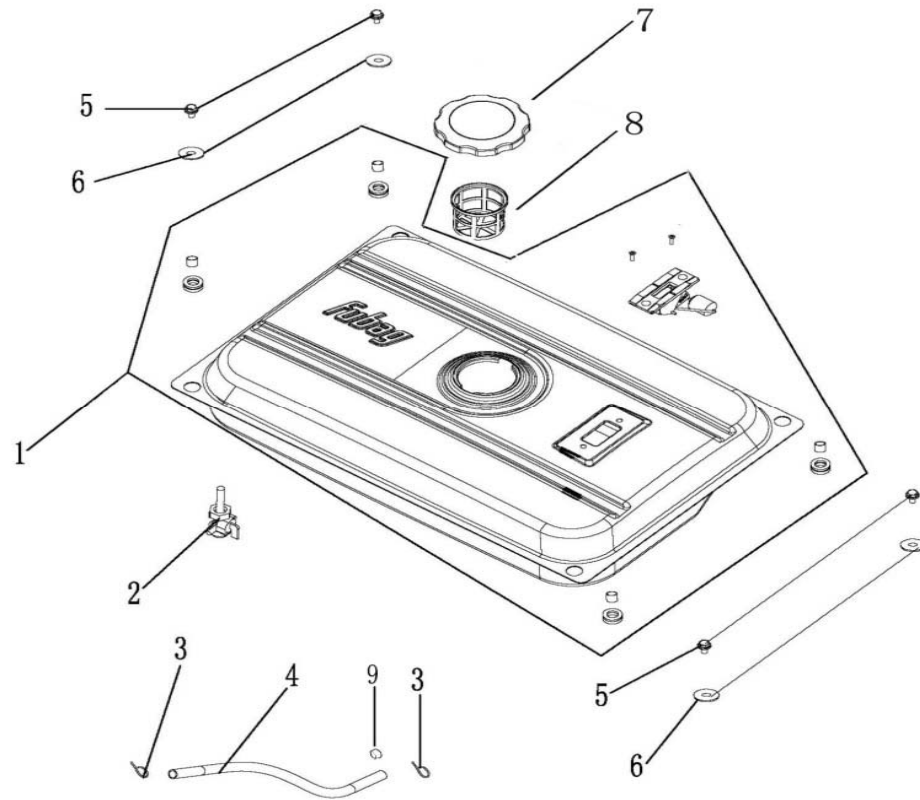

ПОЗИЦИИ	КОД	НАИМЕНОВАНИЕ	КОЛ-ВО
1	01.1403200.G01100-0R01	БАК ТОПЛИВНЫЙ	1
2	01.1403600.G01100-0000	ВЫКЛЮЧАТЕЛЬ ДВИГАТЕЛЯ	1
3	01.1400011.E01100-0001	ХОМУТ	1
4	01.1400009.E03100-0000	ТРУБКА ТОПЛИВНАЯ (D4.5xD8x180)	1
5	01.GB/T16674。 1.M6x25-110	БОЛТ (M6x25-110)	4
6	01.GB/T5287.φ25×6×2-010	ПРОКЛАДКА (6x25x2-010)	4
7	01.1403300.G01100-0000	КРЫШКА ТОПЛИВНОГО БАКА	1
8	01.1403001.G01100-0000	ФИЛЬТР МАСЛЯНЫЙ	1
9	01.1400012.E01100-0000	КРЫШКА ТОПЛИВНОЙ ТРУБКИ	1