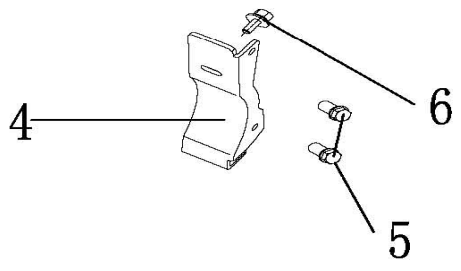

ПОЗИЦИИ	КОД	НАИМЕНОВАНИЕ	КОЛ-ВО
1	01.1405002.E01100-0000	ПРОКЛАДКА	1
2	01.GB/T6177。 1. M8-310	ШАЙБА (M8-310)	2
3	01.1405100.G01101-0B01	ГЛУШИТЕЛЬ В СБОРЕ	1
4	01.1400021.G01100-0B02	КРОНШТЕЙН ГЛУШИТЕЛЯ	1
5	01.GB/T16674。 1.M8x16-110	БОЛТ (M8x16-110)	2
6	01.GB/T16674。 1.M6x12-110	БОЛТ (M6x12-110)	1