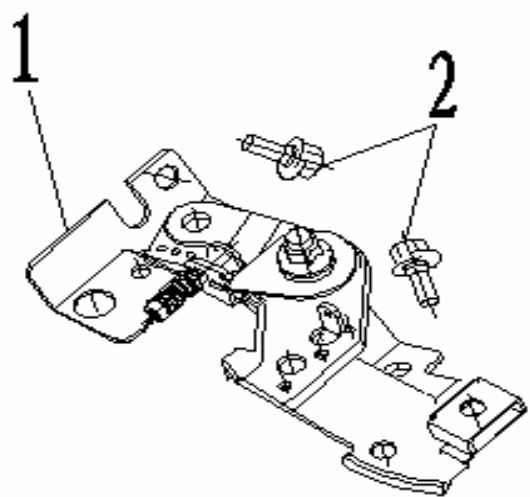

ПОЗИЦИИ	КОД	НАИМЕНОВАНИЕ	КОЛ-ВО
1	01.1404300.E03100-0001	ПЛАСТИНА РЕГУЛЯТОРА ДРОССЕЛЯ	1
2	01.GB/T16674。 1.M6x12-110	БОЛТ (M6x12-110)	2
3	01.1404006.E01100-0000	ПРУЖИНА В	1
4	01.1404004.E01100-0001	ТЯГА ДРОССЕЛЯ	1
5	01.1404002.E01100-0001	РЫЧАГ ДРОССЕЛЯ	1
6	01.1404005.E03101-0001	ПРУЖИНА А	1
7	01.GB/T6177。 1.M6-310	ШАЙБА (M6-310)	3
8	01.1404003.E01100-0001	БОЛТ (M6x21)	1