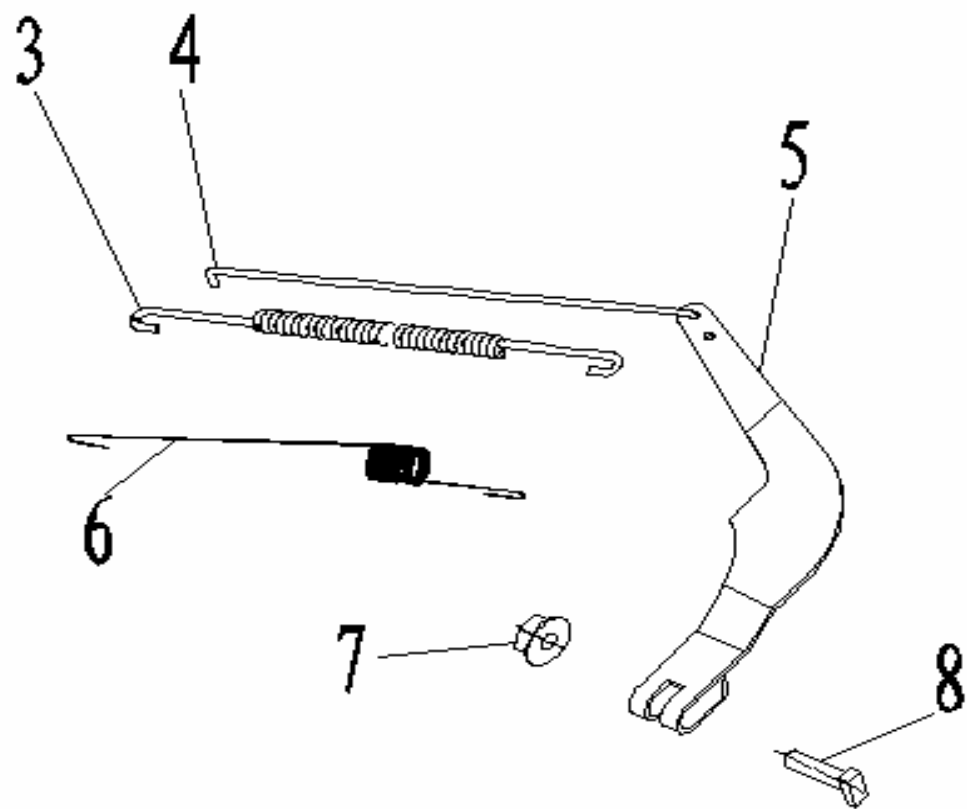

ПОЗИЦИИ	КОД	НАИМЕНОВАНИЕ	КОЛ-ВО
1	01.1404300.E03100-0001	ПЛАСТИНА РЕГУЛЯТОРА ДРОССЕЛЯ	1
2	01.GB/T16674。 1.M6x12-110	БОЛТ (M6x12-110)	2
3	01.1404006.E01100-0000	ПРУЖИНА В	1
4	01.1404004.E01100-0001	ТЯГА ДРОССЕЛЯ	1
5	01.1404002.E01100-0001	РЫЧАГ ДРОССЕЛЯ	1
6	01.1404005.E03101-0001	ПРУЖИНА А	1
7	01.GB/T6177。 1.M6-310	ШАЙБА (M6-310)	3
8	01.1404003.E01100-0001	БОЛТ (M6x21)	1