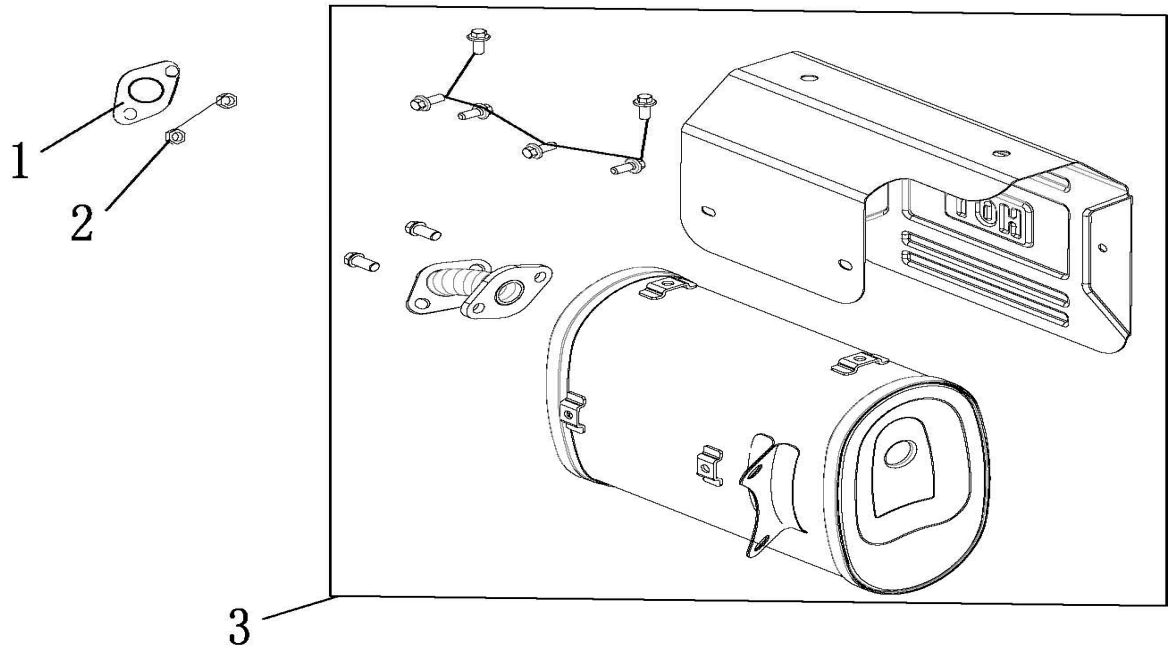

ПОЗИЦИИ	КОД	НАИМЕНОВАНИЕ	КОЛ-ВО
1	01.1405002.E01100-0000	ПРОКЛАДКА	1
2	01.GB/T6177。 1. M8-310	ШАЙБА (M8-310)	2
3	01.1405100.G01101-0B01	ГЛУШИТЕЛЬ В СБОРЕ	1
4	01.1400021.G01100-0B02	КРОНШТЕЙН ГЛУШИТЕЛЯ	1
5	01.GB/T16674。 1.M8x16-110	БОЛТ (M8x16-110)	2
6	01.GB/T16674。 1.M6x12-110	БОЛТ (M6x12-110)	1