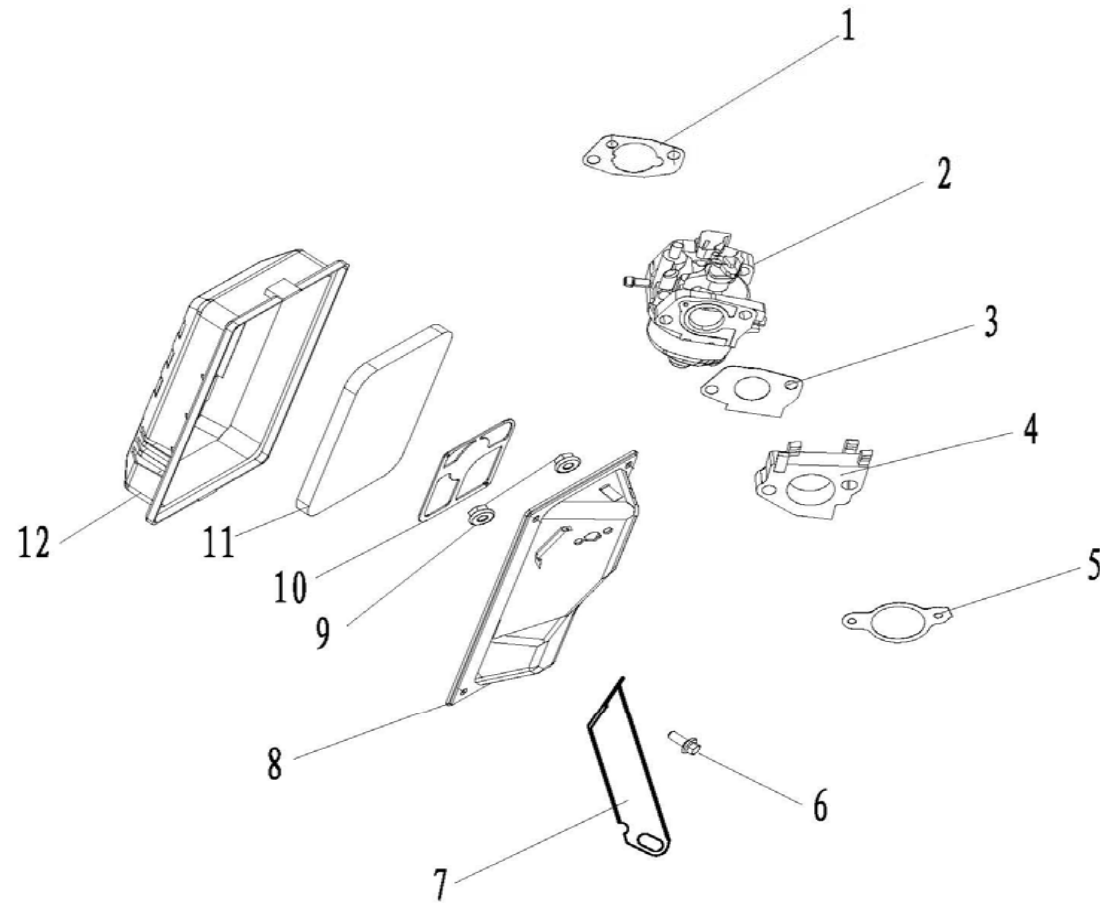

ПОЗИЦИИ	КОД	НАИМЕНОВАНИЕ	КОЛ-ВО
1	01.QC/T623.φ1。2x24-010	ФИКСАТОР	1
2	01.ZBCBS03.φ15×6×0。5-030	ПРОКЛАДКА (15x6x0.5)	1
3	01.1404001.E01100-0007	РЫЧАГ	1
4	01.1101000.E03101-0008	КАРТЕР	1
5	01.1404200.E03100-0000	ШЕСТЕРНЯ СТАБИЛИЗАЦИИ ОБОРОТОВ В СБОРЕ	1
6	01.GB/T16674。1.M6x16-110	БОЛТ (M6x16-110)	2
7	01.3003030.E01100-0000	ДАТЧИК МАСЛА	1
8	01.ZBCBS03.φ15×10×1。5-010	ПРОКЛАДКА (D15×10×1.5-010)	1
9	01.GB/T16674。2.M10×15×1。25-110	БОЛТ (M10×15×1.25-110)	1
10	01.1500003.E01100-0001	ЧАСТЬ КОЖУХА	1
11	01.3206001.E01101-0000	СЕТКА	1
12	01.3003020.E01100-0004	РЕЛЕ	1
13	01.GB/T16674。1.M6x20-110	БОЛТ (M6x20-110)	1
14	01.GB/T9877.φ25×41。25×6-020	САЛЬНИК КОЛЕНВАЛА	1
15	01.GB/T276.6205-P6C30	ПОДШИПНИК ШАРИКОРЫЙ (6205)	1
16	01.3206004.E01100-0000	ЗАЖИМ	1

ПОЗИЦИИ	КОД	НАИМЕНОВАНИЕ	КОЛ-ВО
1	01.GB/T16674。 1.M6x16-110	БОЛТ (M6x16-110)	4
2	01.1104100.E01100-0001	КРЫШКА ГОЛОВКИ ЦИЛИНДРА	1
3	01.1400006.E03100-0000	ТРУБКА	1
4	01.1301100.E01100-0003	УЗЕЛ КОРОМЫСЛА В СБОРЕ	2
5	01.1300002.E01100-0001	НАПРАВЛЯЮЩАЯ ПЛАСТИНА	1
6	01.1104001.E01100-0000	ПРОКЛАДКА КРЫШКИ ГОЛОВКИ ЦИЛИНДРА	1
7	01.1300006.E01100-0000	КОЛПАЧОК КЛАПАНА	1
8	01.1300009.E01100-0000	ШАЙБА ЗАПОРНАЯ ВПУСКНОГО КЛАПАНА	1
9	01.1300005.E01100-0008	ПРУЖИНА КЛАПАНА	2
10	01.3000010.E01100-0000	СВЕЧА ЗАЖИГАЕНИЯ F7TC	1
11	01.1300004.E01100-0000	КОЛПАЧОК МАСЛОСЪЁМНЫЙ	1
12	01.1103001.E03100-0001	ШПИЛЬКА КРЕПЛЕНИЯ КАРБЮРАТОРА (M6x90)	2
13	01.1103200.E01100-0007	ГОЛОВКА ЦИЛИНДРА	1
14	01.ZBCBS01.φ10×8×16-000	ВТУЛКА (10x8x16)	2
15	01.GB/T5789.M8x55-210	БОЛТ (M8x55-210)	4
16	01.1103002.E01100-0001	ШПИЛЬКА (M8x34)	2
17	01.GB/T16674。 1.M6x12-110	БОЛТ (M6x12-110)	2
18	01.1500002.E01100-0001	КОЖУХ	1
19	01.1103100.E01100-0000	ПРОКЛАДКА ГОЛОВКИ ЦИЛИНДРА	1
20	01.1300007.E01100-0000	ВПУСКНОЙ КЛАПАН	1
21	01.1300012.E01100-0000	ВЫПУСКНОЙ КЛАПАН	1
22	01.1300003.E01100-0000	ШТАНГА ТОЛКАТЕЛЯ	2
23	01.1300001.E01100-0000	ТОЛКАТЕЛЬ	2