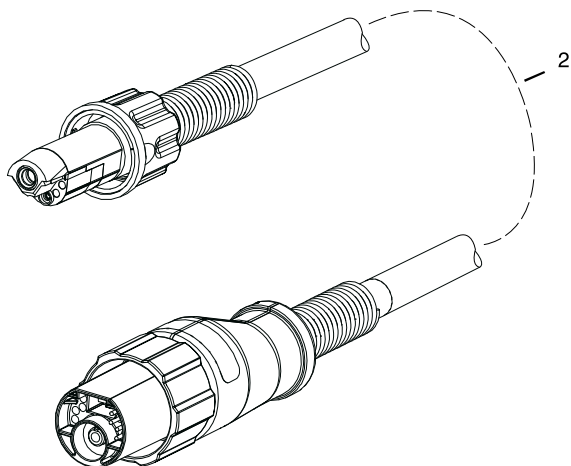

Поз.	Кол.	Описание	Каталожный №
1	1	SL60QD™ Ручка горелки Сборка (PKG)	7-5680
2		Соединения проводов с разъемом ATC и быстросъемным соединителем.	
	1	SL60QD™, 20 футов Собрание Свинца с управлением воздушным движением и соединителями QD	4-5604
	1	SL60QD™, 50 футов Собрание Свинца с управлением воздушным движением и соединителями QD	4-5605
1&2	1	Горелка и кабели Сборка, 20 - футов	7-5604
1&2	1	Горелка и кабели Сборка, 50 - футов	7-5605

Art # A-13248_AB

6.08 Расходуемые детали горелки (SL60)

SL60 Consumables

1Torch®
with SURELOK® Technology

Замените Предметы потребления.

8-3487 8-3486

Головка горелки

9-8215
Стандартная Жизнь

9-8214 Черный Ряд,
Расширенная Жизнь

9-8213

9-8226 B
(60A)

9-8218

9-8237

9-8218

9-8237

9-8235

9-8243

9-8281

9-8241

23x6005 REV AE

Art # A-13147RU_AD