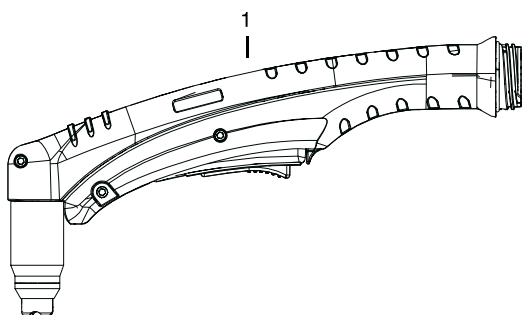

Поз.	Кол.	Описание	Каталожный №
1	1	SL60QD™ Ручка горелки Сборка (PKG)	7-5680
2		Соединения проводов с разъемом ATC и быстросъемным соединителем.	
	1	SL60QD™, 20 футов Собрание Свинца с управлением воздушным движением и соединителями QD	4-5604
	1	SL60QD™, 50 футов Собрание Свинца с управлением воздушным движением и соединителями QD	4-5605
1&2	1	Горелка и кабели Сборка, 20 - футов	7-5604
1&2	1	Горелка и кабели Сборка, 50 - футов	7-5605

Art # A-13248_AB

6.08 Расходуемые детали горелки (SL60)

SL60 Consumables

1Torch®
with SURELOK® Technology

Замените Предметы потребления.

8-3487 8-3486

Головка горелки

9-8215
Стандартная Жизнь

9-8214 Черный Ряд,
Расширенная Жизнь

9-8213

9-8226 B
(60A)

9-8218

9-8237

9-8218

9-8237

9-8235