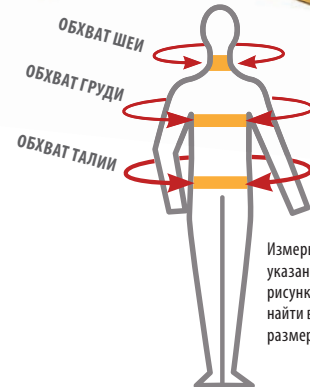

Обхват талии мужчины

	XS	S	M	L	XL	XXL	3XL	4XL	5XL
Metric (cm)	68 72	76 80	84 88	92 96	100 104	108 112	116 120	124 128	132 136 140
Imperial (inches)	26 28	30 32	33 34	36 38	40 41	42 44	46 47	48 50	52 54 56
Euro - DE, NL, BE	42 44	46 48	50	52 54	56	58 60	62	64/66	68 70 72 74
Euro - FR, ES, PT	34 36	38 40	42 44	46 48	50 52	54 56	58	60/62	64 66 68 70

Обхват груди мужчины

	XXS	XS	S	M	L	XL	XXL	3XL	4XL	5XL	6XL	7XL	8XL
Metric (cm)	72 76	80 84 88	92 96	100 104	108 112	116 120 124	128 132	136 140	144 148	152 156 160	164 168 172	176 180 184	188 192 196
Imperial (inches)	28 30	32 33 34	36 38	40 41	42 44	46 47 48	50 52	54 55	56 58	60 62 64	65 66 67	69 71 73	74 76 77
Euro	36 38	40 42 44	46 48	50 52	54 56	58 60 62	64 66	68 70	72 74	76 78 80	82 84 86	88 90 92	94 96 98
Leisurewear	XS	S	M	L	XL	XXL	3XL						

Обхват груди женщины

	XS	S	M	L	XL	XXL	3XL	4XL
Metric (cm)	72 76 80	84 88	92 96	100 104	108 112	116 120	124 128	132 136
Imperial (inches)	28 30 32	33 34	36 38	40	42 44	46 47	48 50	52 54
Euro - DE, BE, NL, NO, SV, DK	32 34 36	38	40 42	44	46 48	50	52 54	56 58
Euro - FR, ES, PT	34 36 36/38	40	42 44	46/48	48 50	52	54 56	58 60
Italy - IT	36 38 40	42	44 46	46	50 52	54	56 58	60 62
UK		8 10	12 14	16	18 20	22 24	26	28 30
Leisurewear	XS	S	M	L	XL	2XL	3XL	4XL

Обхват талии женщины

	XS	S	M	L	XL	XXL	3XL	4XL
Metric (cm)	60 64	68 72	76 80	84 88	92 96	100 104 108	112 116	120 124 128
Imperial (inches)	22 24	26 28	30 32	33 34	36 38	40 41 42	44 46	47 48 50
Euro - DE, BE, NL, NO, SV, DK	32/34 36	38 40	42	44 46	48 50	52	56 58	60 62 64
Euro - FR, ES, PT	34/36 38	40 42	44	46 48	50 52	54	58 60	62 64 66
Italy - IT	36/38 40	42 44	46	48 50	52 54	56	58 60	62 64 66 68
UK	6	8 10	12 14	16	18 20	22	24	26 28

Измерьте, как указано на рисунке, чтобы найти ваш размер